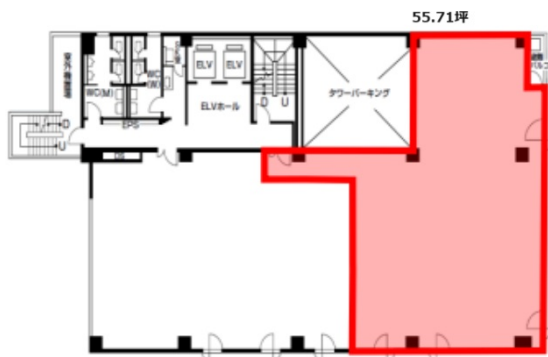

# 新横浜第一ビルディング 5階55.71坪

神奈川県横浜市港北区新横浜2-14-27

## 物件MAP

賃貸条件	
月額賃料	相談
坪数	55.71坪
坪単価	相談
共益費	賃料に含む
礼金	無し
敷金（保証金）	相談
階数	5階
入居可能日	2024年8月

ビル情報	
所在地	神奈川県横浜市港北区新横浜2-14-27
最寄り駅	JR横浜線 新横浜駅 徒歩5分 横浜市営地下鉄ブルーライン 新横浜駅 徒歩2分
エリア	新横浜エリア
竣工	1989年4月
耐震	新耐震基準
階数	地上9階
用途	事務所
構造	RC造

設備情報	
エレベーター	2基
空調	個別空調
OAフロア	OAフロア
基準階天井高	2,500mm
光ファイバー	有り
トイレ	男女別・室外
セキュリティ	有り
駐車場	有り

事務所移転の簡単検索サイト

**Quick Service**

クイックサービス

新横浜第一ビルディング 5階55.71坪 神奈川県横浜市港北区新横浜2-14-27

新横浜エリア（ビルID：0000659）の賃貸オフィス

貸事務所・レンタルオフィス・オフィス移転なら**QuickService**