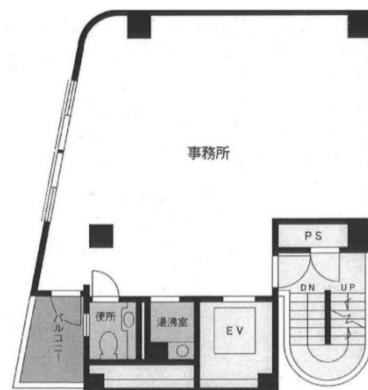

# 新弘ビル 2階16.96坪

神奈川県横浜市港北区新横浜2-14-14

## 物件MAP

賃貸条件	
月額賃料	200,000円 (税別)
坪数	16.96坪
坪単価	11,792円 (税別)
共益費	50,000円
礼金	2ヶ月
敷金 (保証金)	6ヶ月
階数	2階
入居可能日	即日

ビル情報	
所在地	神奈川県横浜市港北区新横浜2-14-14
最寄り駅	横浜市営地下鉄ブルーライン 新横浜駅 徒歩4分 JR横浜線 新横浜駅 徒歩6分
エリア	新横浜エリア
竣工	1994年5月
耐震	新耐震基準
階数	地上9階
用途	事務所/店舗
構造	S造