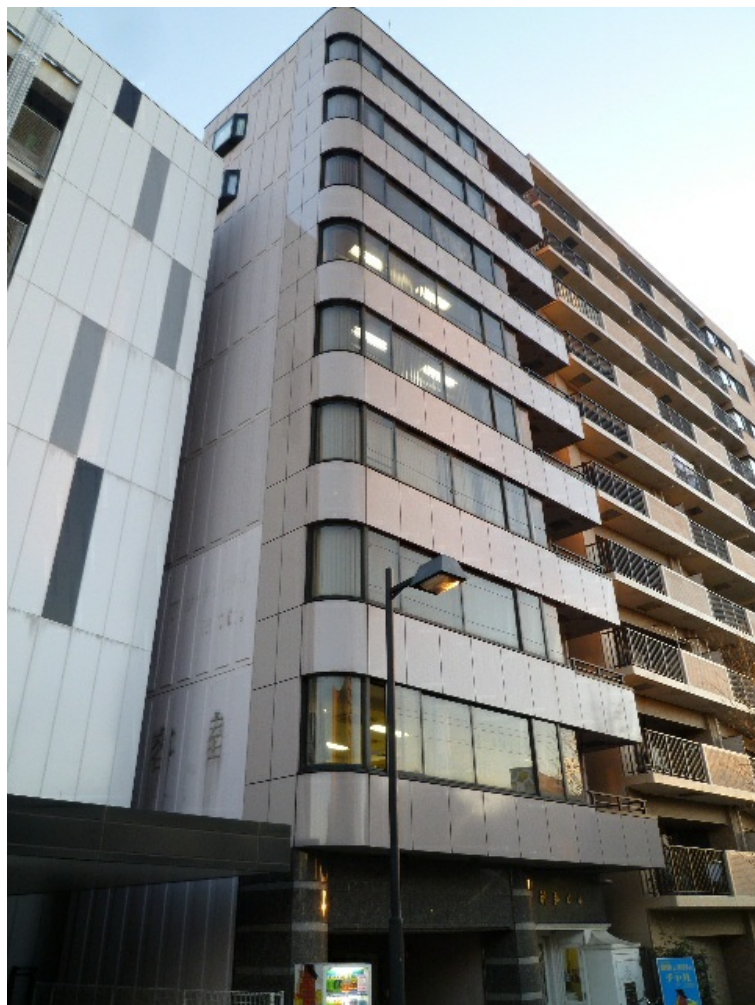

# 新弘ビル 2階16.96坪

神奈川県横浜市港北区新横浜2-14-14

## 物件MAP

賃貸条件	
月額賃料	200,000円 (税別)
坪数	16.96坪
坪単価	11,792円 (税別)
共益費	50,000円
礼金	2ヶ月
敷金 (保証金)	6ヶ月
階数	2階
入居可能日	即日

ビル情報	
所在地	神奈川県横浜市港北区新横浜2-14-14
最寄り駅	横浜市営地下鉄ブルーライン 新横浜駅 徒歩4分 JR横浜線 新横浜駅 徒歩6分
エリア	新横浜エリア
竣工	1994年5月
耐震	新耐震基準
階数	地上9階
用途	事務所/店舗
構造	S造