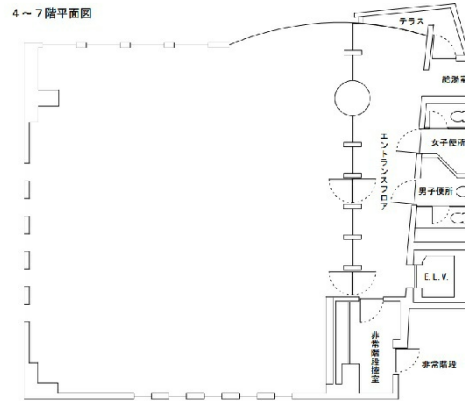

新横浜ツルガビル 5階47.92坪

神奈川県横浜市港北区新横浜1-29-15

物件MAP

賃貸条件	
坪数	47.92坪
階数	5階
入居可能日	

ビル情報	
所在地	神奈川県横浜市港北区新横浜1-29-15
最寄り駅	横浜市営地下鉄ブルーライン 新横浜駅 徒歩12分 JR横浜線 新横浜駅 徒歩12分
エリア	新横浜エリア
竣工	1991年12月
耐震	新耐震基準
階数	地上9階
用途	事務所
構造	SRC造

設備情報	
エレベーター	1基
空調	個別空調
OAフロア	タイルカーペット
基準階天井高	2,500mm
光ファイバー	有り
トイレ	男女別・室外
セキュリティ	有り
駐車場	有り

事務所移転の簡単検索サイト

Quick Service

クイックサービス

新横浜ツルガビル 5階47.92坪 神奈川県横浜市港北区新横浜1-29-15

新横浜エリア (ビルID: 0000631) の賃貸オフィス

貸事務所・レンタルオフィス・オフィス移転ならQuickService