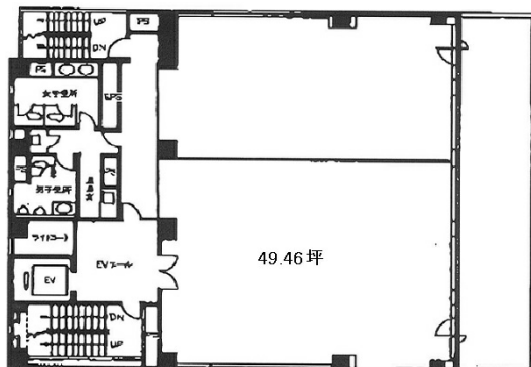

クリンゲルンベルグビル 6階49.46坪

神奈川県横浜市港北区新横浜1-13-12

物件MAP

賃貸条件	
坪数	49.46坪
階数	6階 (601)
入居可能日	
ビル情報	
所在地	神奈川県横浜市港北区新横浜1-13-12
最寄り駅	横浜市営地下鉄ブルーライン 新横浜駅 徒歩10分 JR横浜線 新横浜駅 徒歩10分 JR横浜線 小机駅 徒歩17分
エリア	新横浜エリア
竣工	1988年3月
耐震	新耐震基準
階数	地上8階 地下1階
用途	事務所
構造	SRC造
設備情報	
エレベーター	1基
空調	個別空調
OAフロア	その他
基準階天井高	2,550mm
光ファイバー	有り
トイレ	男女別・室外
セキュリティ	有り
駐車場	有り