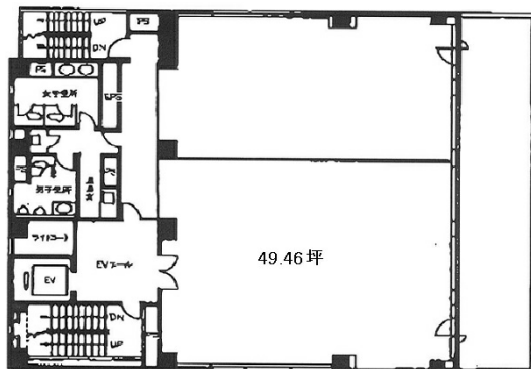

クリンゲルンベルグビル 6階49.46坪

神奈川県横浜市港北区新横浜1-13-12

物件MAP

賃貸条件	
坪数	49.46坪
階数	6階 (601)
入居可能日	

ビル情報	
所在地	神奈川県横浜市港北区新横浜1-13-12
最寄り駅	横浜市営地下鉄ブルーライン 新横浜駅 徒歩10分 JR横浜線 新横浜駅 徒歩10分 JR横浜線 小机駅 徒歩17分
エリア	新横浜エリア
竣工	1988年3月
耐震	新耐震基準
階数	地上8階 地下1階
用途	事務所
構造	SRC造

設備情報	
エレベーター	1基
空調	個別空調
OAフロア	その他
基準階天井高	2,550mm
光ファイバー	有り
トイレ	男女別・室外
セキュリティ	有り
駐車場	有り

事務所移転の簡単検索サイト

Quick Service

クイックサービス

クリンゲルンベルグビル 6階49.46坪 神奈川県横浜市港北区新横浜1-13-12

新横浜エリア (ビルID: 0000618) の賃貸オフィス

貸事務所・レンタルオフィス・オフィス移転ならQuickService