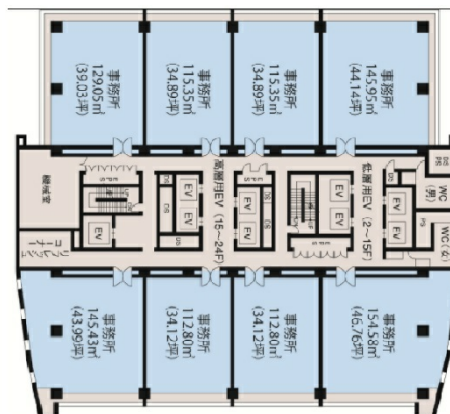

ゆめおおおかオフィスタワー 14階44.14坪

神奈川県横浜市港南区上大岡西1-6-1

物件MAP

賃貸条件	
月額賃料	相談
坪数	44.14坪
坪単価	相談
共益費	194,216円
礼金	無し
敷金（保証金）	相談
階数	14階
入居可能日	2024年8月

ビル情報	
所在地	神奈川県横浜市港南区上大岡西1-6-1
最寄り駅	京急本線 上大岡駅 徒歩1分 横浜市営地下鉄ブルーライン 上大岡駅 徒歩1分
エリア	その他神奈川
竣工	1997年3月
耐震	新耐震基準
階数	地上27階 地下3階
用途	事務所
構造	SRC造

設備情報	
エレベーター	9基
空調	
OAフロア	OAフロア
基準階天井高	2,700mm
光ファイバー	有り
トイレ	男女別・室外
セキュリティ	有り
駐車場	有り

事務所移転の簡単検索サイト

Quick Service

クイックサービス

ゆめおおおかオフィスタワー 14階44.14坪 神奈川県横浜市港南区上大岡西1-6-1

その他神奈川（ビルID：0000600）の賃貸オフィス

貸事務所・レンタルオフィス・オフィス移転ならQuickService