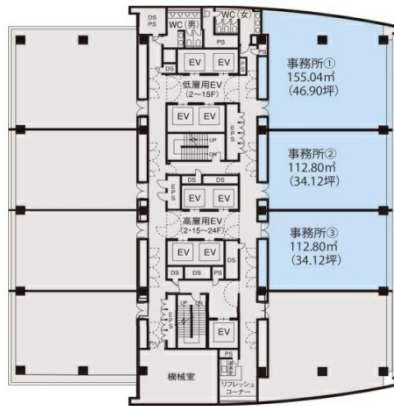

# ゆめおおおかオフィスタワー 23階81.02坪

神奈川県横浜市港南区上大岡西1-6-1

物件MAP

賃貸条件	
坪数	81.02坪
階数	23階 (①②)
入居可能日	

ビル情報	
所在地	神奈川県横浜市港南区上大岡西1-6-1
最寄り駅	京急本線 上大岡駅 徒歩1分 横浜市営地下鉄ブルーライン 上大岡駅 徒歩1分
エリア	その他神奈川
竣工	1997年3月
耐震	新耐震基準
階数	地上27階 地下3階
用途	事務所
構造	SRC造

設備情報	
エレベーター	9基
空調	
OAフロア	OAフロア
基準階天井高	2,700mm
光ファイバー	有り
トイレ	男女別・室外
セキュリティ	有り
駐車場	有り

事務所移転の簡単検索サイト **Quick Service** クイックサービス  
ゆめおおおかオフィスタワー 23階81.02坪 神奈川県横浜市港南区上大岡西1-6-1  
その他神奈川 (ビルID: 0000600) の賃貸オフィス  
貸事務所・レンタルオフィス・オフィス移転なら**QuickService**