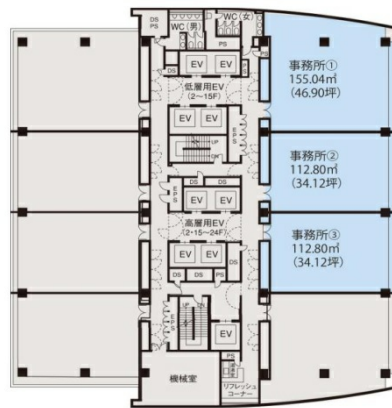

ゆめおおおかオフィスタワー 23階34.12坪

神奈川県横浜市港南区上大岡西1-6-1

物件MAP

賃貸条件	
坪数	34.12坪
階数	23階 (㊸)
入居可能日	

ビル情報	
所在地	神奈川県横浜市港南区上大岡西1-6-1
最寄り駅	京急本線 上大岡駅 徒歩1分 横浜市営地下鉄ブルーライン 上大岡駅 徒歩1分
エリア	その他神奈川
竣工	1997年3月
耐震	新耐震基準
階数	地上27階 地下3階
用途	事務所
構造	SRC造

設備情報	
エレベーター	9基
空調	
OAフロア	OAフロア
基準階天井高	2,700mm
光ファイバー	有り
トイレ	男女別・室外
セキュリティ	有り
駐車場	有り

事務所移転の簡単検索サイト

Quick Service

クイックサービス

ゆめおおおかオフィスタワー 23階34.12坪 神奈川県横浜市港南区上大岡西1-6-1

その他神奈川 (ビルID: 0000600) の賃貸オフィス

貸事務所・レンタルオフィス・オフィス移転ならQuickService