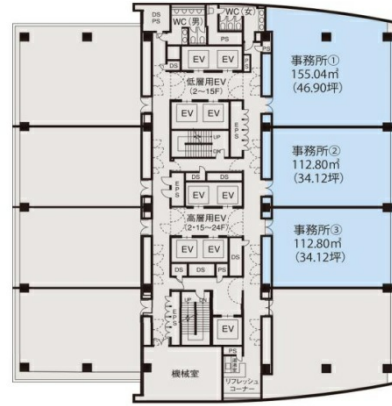

ゆめおおおかオフィスタワー 23階34.12坪

神奈川県横浜市港南区上大岡西1-6-1

物件MAP

賃貸条件	
坪数	34.12坪
階数	23階 (②)
入居可能日	
ビル情報	
所在地	神奈川県横浜市港南区上大岡西1-6-1
最寄り駅	京急本線 上大岡駅 徒歩1分 横浜市営地下鉄ブルーライン 上大岡駅 徒歩1分
エリア	その他神奈川
竣工	1997年3月
耐震	新耐震基準
階数	地上27階 地下3階
用途	事務所
構造	SRC造
設備情報	
エレベーター	9基
空調	
OAフロア	OAフロア
基準階天井高	2,700mm
光ファイバー	有り
トイレ	男女別・室外
セキュリティ	有り
駐車場	有り

事務所移転の簡単検索サイト

Quick Service

クイックサービス

ゆめおおおかオフィスタワー 23階34.12坪 神奈川県横浜市港南区上大岡西1-6-1

その他神奈川 (ビルID: 0000600) の賃貸オフィス

貸事務所・レンタルオフィス・オフィス移転ならQuickService

物件詳細はこちらから

0120-55-2620