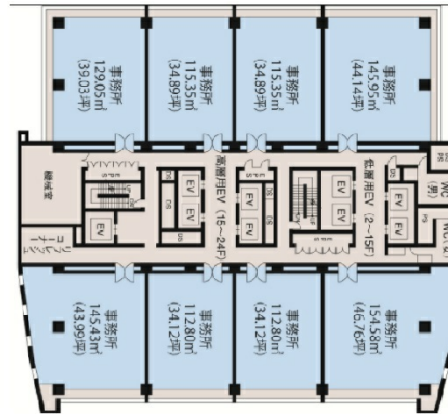

ゆめおおおかオフィスタワー 17階34.12坪

神奈川県横浜市港南区上大岡西1-6-1

物件MAP

賃貸条件	
月額賃料	相談
坪数	34.12坪
坪単価	相談
共益費	150,128円
礼金	無し
敷金（保証金）	12ヶ月
階数	17階
入居可能日	2024年10月

ビル情報	
所在地	神奈川県横浜市港南区上大岡西1-6-1
最寄り駅	京急本線 上大岡駅 徒歩1分 横浜市営地下鉄ブルーライン 上大岡駅 徒歩1分
エリア	その他神奈川
竣工	1997年3月
耐震	新耐震基準
階数	地上27階 地下3階
用途	事務所
構造	SRC造

設備情報	
エレベーター	9基
空調	
OAフロア	OAフロア
基準階天井高	2,700mm
光ファイバー	有り
トイレ	男女別・室外
セキュリティ	有り
駐車場	有り