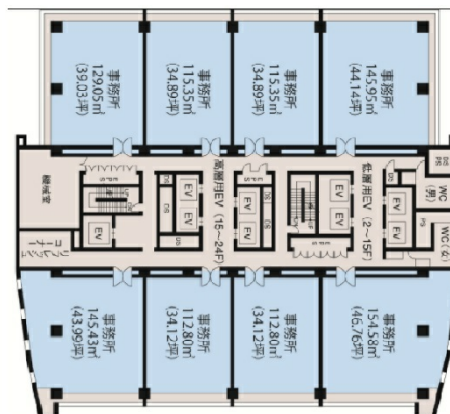

ゆめおおおかオフィスタワー 17階34.12坪

神奈川県横浜市港南区上大岡西1-6-1

物件MAP

賃貸条件	
月額賃料	相談
坪数	34.12坪
坪単価	相談
共益費	150,128円
礼金	無し
敷金（保証金）	12ヶ月
階数	17階
入居可能日	2024年10月

ビル情報	
所在地	神奈川県横浜市港南区上大岡西1-6-1
最寄り駅	京急本線 上大岡駅 徒歩1分 横浜市営地下鉄ブルーライン 上大岡駅 徒歩1分
エリア	その他神奈川
竣工	1997年3月
耐震	新耐震基準
階数	地上27階 地下3階
用途	事務所
構造	SRC造

設備情報	
エレベーター	9基
空調	
OAフロア	OAフロア
基準階天井高	2,700mm
光ファイバー	有り
トイレ	男女別・室外
セキュリティ	有り
駐車場	有り

事務所移転の簡単検索サイト

Quick Service

クイックサービス

ゆめおおおかオフィスタワー 17階34.12坪 神奈川県横浜市港南区上大岡西1-6-1

その他神奈川（ビルID：0000600）の賃貸オフィス

貸事務所・レンタルオフィス・オフィス移転ならQuickService