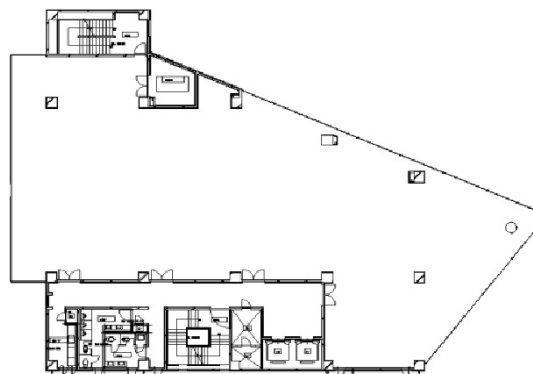

## 物件MAP

賃貸条件	
坪数	39.63坪
階数	5階
入居可能日	
ビル情報	
所在地	神奈川県横浜市戸塚区上倉田町489-1
最寄り駅	JR横須賀線 戸塚駅 徒歩3分
エリア	その他神奈川
竣工	1989年4月
耐震	新耐震基準
階数	地上5階 地下1階
用途	事務所
構造	SRC造
設備情報	
エレベーター	2基
空調	個別空調
OAフロア	OAフロア
基準階天井高	2,500mm
光ファイバー	有り
トイレ	男女別・室外
セキュリティ	有り
駐車場	有り