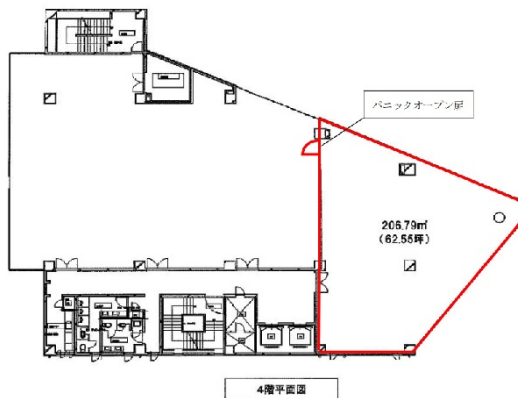

オセアン柏桜ビル 4階62.55坪

神奈川県横浜市戸塚区上倉田町489-1

物件MAP

賃貸条件	
坪数	62.55坪
階数	4階
入居可能日	

ビル情報	
所在地	神奈川県横浜市戸塚区上倉田町489-1
最寄り駅	JR横須賀線 戸塚駅 徒歩3分
エリア	その他神奈川
竣工	1989年4月
耐震	新耐震基準
階数	地上5階 地下1階
用途	事務所
構造	SRC造

設備情報	
エレベーター	2基
空調	個別空調
OAフロア	OAフロア
基準階天井高	2,500mm
光ファイバー	有り
トイレ	男女別・室外
セキュリティ	有り
駐車場	有り