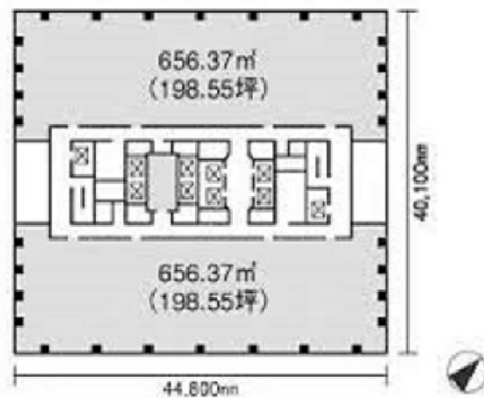

プライムタワー新浦安 5階80坪

千葉県浦安市入船1-5-2

物件MAP

賃貸条件	
月額賃料	相談
坪数	80坪
坪単価	相談
共益費	相談
礼金	無し
敷金（保証金）	12ヶ月
階数	5階（511分割案）
入居可能日	相談

ビル情報	
所在地	千葉県浦安市入船1-5-2
最寄り駅	JR京葉線 新浦安駅 徒歩1分
エリア	浦安・幕張エリア
竣工	1990年11月
耐震	新耐震基準
階数	地上20階 地下2階
用途	事務所/店舗
構造	S造