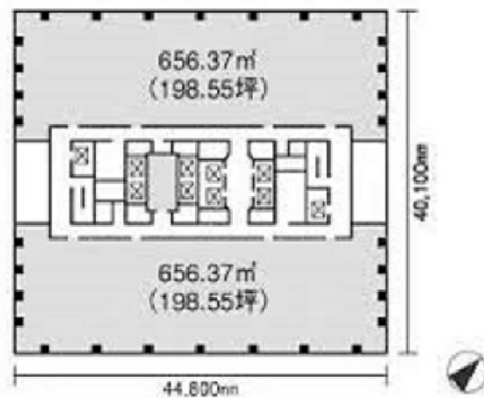

プライムタワー新浦安 5階80坪

千葉県浦安市入船1-5-2

物件MAP

賃貸条件	
月額賃料	相談
坪数	80坪
坪単価	相談
共益費	相談
礼金	無し
敷金（保証金）	12ヶ月
階数	5階（511分割案）
入居可能日	相談

ビル情報	
所在地	千葉県浦安市入船1-5-2
最寄り駅	JR京葉線 新浦安駅 徒歩1分
エリア	浦安・幕張エリア
竣工	1990年11月
耐震	新耐震基準
階数	地上20階 地下2階
用途	事務所/店舗
構造	S造

設備情報	
エレベーター	8基
空調	セントラル空調
OAフロア	OAフロア
基準階天井高	
光ファイバー	有り
トイレ	男女別・室外
セキュリティ	有り
駐車場	有り

事務所移転の簡単検索サイト

Quick Service

クイックサービス

プライムタワー新浦安 5階80坪 千葉県浦安市入船1-5-2

浦安・幕張エリア（ビルID：0000499）の賃貸オフィス

貸事務所・レンタルオフィス・オフィス移転ならQuickService