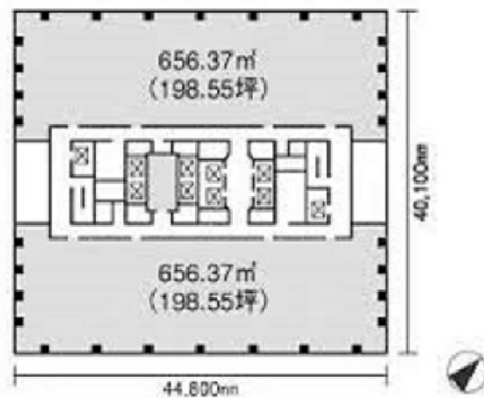

プライムタワー新浦安 5階44坪

千葉県浦安市入船1-5-2

物件MAP

賃貸条件	
月額賃料	相談
坪数	44坪
坪単価	相談
共益費	相談
礼金	無し
敷金（保証金）	12ヶ月
階数	5階（511分割案）
入居可能日	相談

ビル情報	
所在地	千葉県浦安市入船1-5-2
最寄り駅	JR京葉線 新浦安駅 徒歩1分
エリア	浦安・幕張エリア
竣工	1990年11月
耐震	新耐震基準
階数	地上20階 地下2階
用途	事務所/店舗
構造	S造