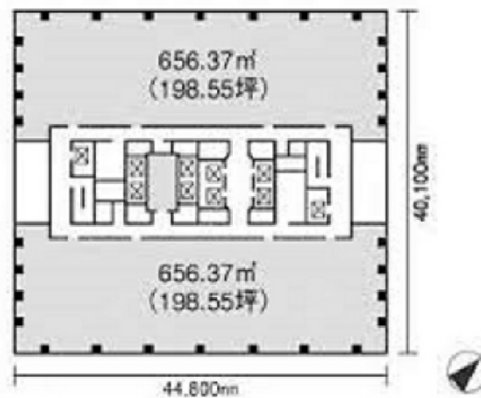

# プライムタワー新浦安 5階44坪

千葉県浦安市入船1-5-2

| ビル情報 |                 |
|------|-----------------|
| 所在地  | 千葉県浦安市入船1-5-2   |
| 最寄り駅 | JR京葉線 新浦安駅 徒歩1分 |
| エリア  | 浦安・幕張エリア        |
| 竣工   | 1990年11月        |
| 耐震   | 新耐震基準           |
| 階数   | 地上20階 地下2階      |
| 用途   | 事務所/店舗          |
| 構造   | S造              |