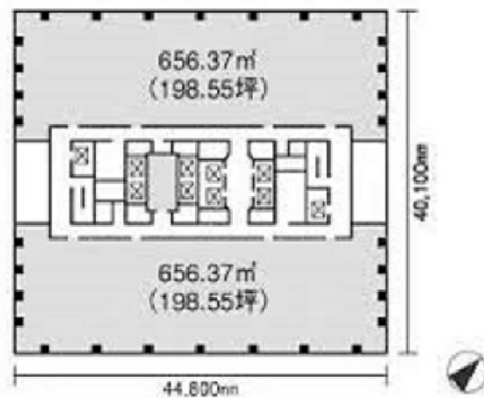

プライムタワー新浦安 5階26.91坪

千葉県浦安市入船1-5-2

物件MAP

賃貸条件	
月額賃料	相談
坪数	26.91坪
坪単価	相談
共益費	相談
礼金	無し
敷金（保証金）	12ヶ月
階数	5階（516先行有）
入居可能日	即日

ビル情報	
所在地	千葉県浦安市入船1-5-2
最寄り駅	JR京葉線 新浦安駅 徒歩1分
エリア	浦安・幕張エリア
竣工	1990年11月
耐震	新耐震基準
階数	地上20階 地下2階
用途	事務所/店舗
構造	S造