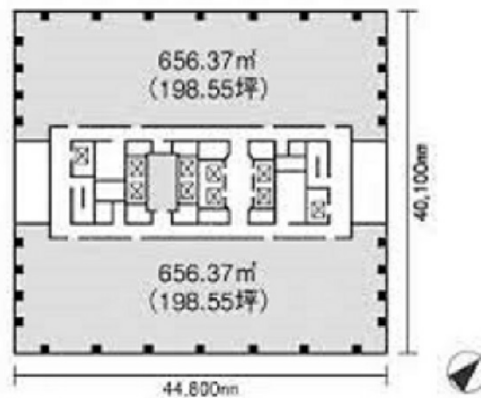

プライムタワー新浦安 5階26.91坪

千葉県浦安市入船1-5-2

物件MAP

賃貸条件	
月額賃料	相談
坪数	26.91坪
坪単価	相談
共益費	相談
礼金	無し
敷金（保証金）	12ヶ月
階数	5階（516先行有）
入居可能日	即日

ビル情報	
所在地	千葉県浦安市入船1-5-2
最寄り駅	JR京葉線 新浦安駅 徒歩1分
エリア	浦安・幕張エリア
竣工	1990年11月
耐震	新耐震基準
階数	地上20階 地下2階
用途	事務所/店舗
構造	S造

設備情報	
エレベーター	8基
空調	セントラル空調
OAフロア	OAフロア
基準階天井高	
光ファイバー	有り
トイレ	男女別・室外
セキュリティ	有り
駐車場	有り

事務所移転の簡単検索サイト

Quick Service

クイックサービス

プライムタワー新浦安 5階26.91坪 千葉県浦安市入船1-5-2

浦安・幕張エリア（ビルID：0000499）の賃貸オフィス

貸事務所・レンタルオフィス・オフィス移転ならQuickService