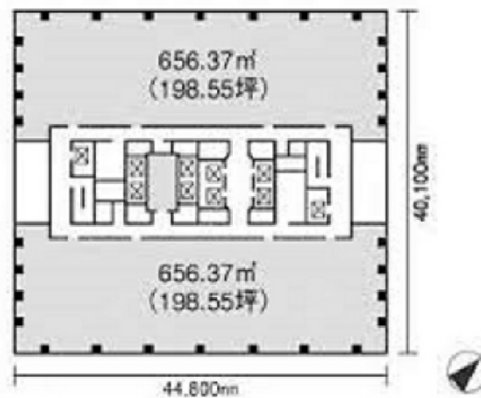

プライムタワー新浦安 5階44.85坪

千葉県浦安市入船1-5-2

物件MAP

賃貸条件	
月額賃料	相談
坪数	44.85坪
坪単価	相談
共益費	相談
礼金	無し
敷金（保証金）	12ヶ月
階数	5階（515商談中）
入居可能日	即日

ビル情報	
所在地	千葉県浦安市入船1-5-2
最寄り駅	JR京葉線 新浦安駅 徒歩1分
エリア	浦安・幕張エリア
竣工	1990年11月
耐震	新耐震基準
階数	地上20階 地下2階
用途	事務所/店舗
構造	S造