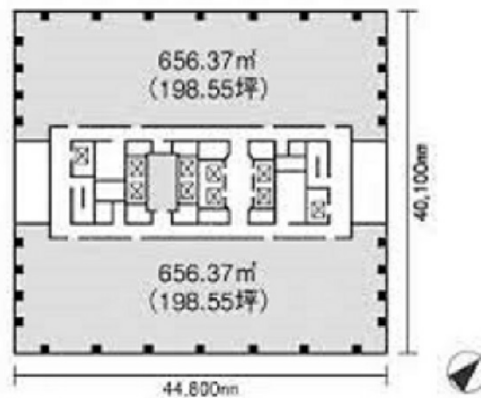

プライムタワー新浦安 5階44.85坪

千葉県浦安市入船1-5-2

物件MAP

賃貸条件	
月額賃料	相談
坪数	44.85坪
坪単価	相談
共益費	相談
礼金	無し
敷金（保証金）	12ヶ月
階数	5階（515商談中）
入居可能日	即日

ビル情報	
所在地	千葉県浦安市入船1-5-2
最寄り駅	JR京葉線 新浦安駅 徒歩1分
エリア	浦安・幕張エリア
竣工	1990年11月
耐震	新耐震基準
階数	地上20階 地下2階
用途	事務所/店舗
構造	S造

設備情報	
エレベーター	8基
空調	セントラル空調
OAフロア	OAフロア
基準階天井高	
光ファイバー	有り
トイレ	男女別・室外
セキュリティ	有り
駐車場	有り

事務所移転の簡単検索サイト

Quick Service

クイックサービス

プライムタワー新浦安 5階44.85坪 千葉県浦安市入船1-5-2

浦安・幕張エリア（ビルID：0000499）の賃貸オフィス

貸事務所・レンタルオフィス・オフィス移転ならQuickService