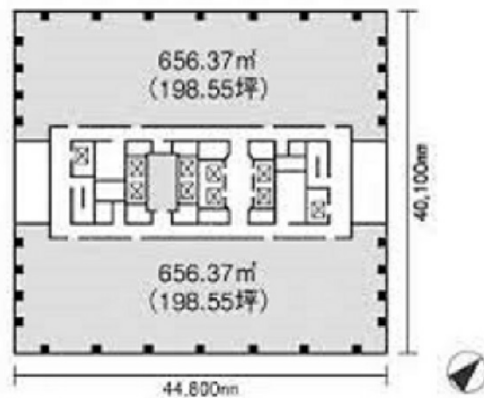

プライムタワー新浦安 18階197.34坪

千葉県浦安市入船1-5-2

物件MAP

賃貸条件	
月額賃料	相談
坪数	197.34坪
坪単価	相談
共益費	相談
礼金	無し
敷金（保証金）	12ヶ月
階数	18階（1801）
入居可能日	即日

ビル情報	
所在地	千葉県浦安市入船1-5-2
最寄り駅	JR京葉線 新浦安駅 徒歩1分
エリア	浦安・幕張エリア
竣工	1990年11月
耐震	新耐震基準
階数	地上20階 地下2階
用途	事務所/店舗
構造	S造