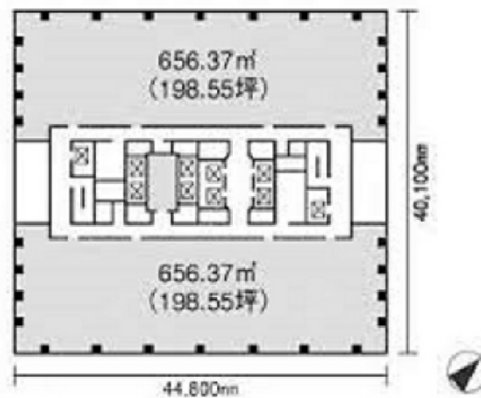

プライムタワー新浦安 18階197.34坪

千葉県浦安市入船1-5-2

物件MAP

賃貸条件	
月額賃料	相談
坪数	197.34坪
坪単価	相談
共益費	相談
礼金	無し
敷金（保証金）	12ヶ月
階数	18階（1801）
入居可能日	即日

ビル情報	
所在地	千葉県浦安市入船1-5-2
最寄り駅	JR京葉線 新浦安駅 徒歩1分
エリア	浦安・幕張エリア
竣工	1990年11月
耐震	新耐震基準
階数	地上20階 地下2階
用途	事務所/店舗
構造	S造

設備情報	
エレベーター	8基
空調	セントラル空調
OAフロア	OAフロア
基準階天井高	
光ファイバー	有り
トイレ	男女別・室外
セキュリティ	有り
駐車場	有り

事務所移転の簡単検索サイト

プライムタワー新浦安 18階197.34坪 千葉県浦安市入船1-5-2

浦安・幕張エリア（ビルID：0000499）の賃貸オフィス

クイックサービス

貸事務所・レンタルオフィス・オフィス移転ならQuickService