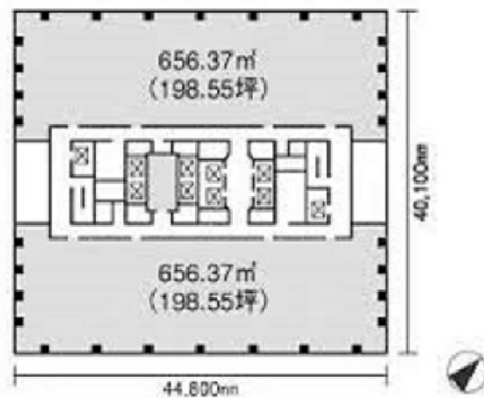

プライムタワー新浦安 6階53.82坪

千葉県浦安市入船1-5-2

物件MAP

賃貸条件	
坪数	53.82坪
階数	6階
入居可能日	
ビル情報	
所在地	千葉県浦安市入船1-5-2
最寄り駅	JR京葉線 新浦安駅 徒歩1分
エリア	浦安・幕張エリア
竣工	1990年11月
耐震	新耐震基準
階数	地上20階 地下2階
用途	事務所/店舗
構造	S造
設備情報	
エレベーター	8基
空調	セントラル空調
OAフロア	OAフロア
基準階天井高	
光ファイバー	有り
トイレ	男女別・室外
セキュリティ	有り
駐車場	有り