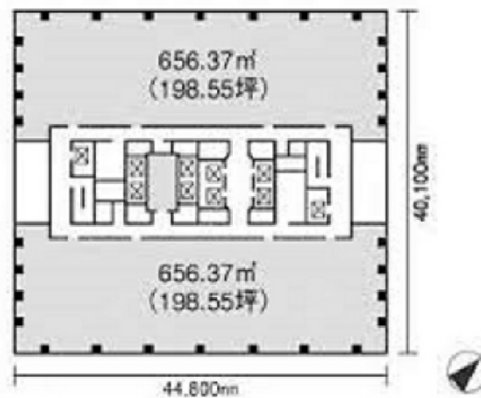

# プライムタワー新浦安 6階53.82坪

千葉県浦安市入船1-5-2

## 物件MAP

賃貸条件	
坪数	53.82坪
階数	6階
入居可能日	
ビル情報	
所在地	千葉県浦安市入船1-5-2
最寄り駅	JR京葉線 新浦安駅 徒歩1分
エリア	浦安・幕張エリア
竣工	1990年11月
耐震	新耐震基準
階数	地上20階 地下2階
用途	事務所/店舗
構造	S造
設備情報	
エレベーター	8基
空調	セントラル空調
OAフロア	OAフロア
基準階天井高	
光ファイバー	有り
トイレ	男女別・室外
セキュリティ	有り
駐車場	有り