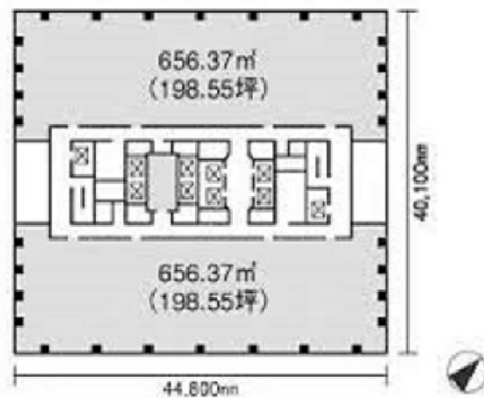

プライムタワー新浦安 11階26.91坪

千葉県浦安市入船1-5-2

物件MAP

賃貸条件	
坪数	26.91坪
階数	11階
入居可能日	

ビル情報	
所在地	千葉県浦安市入船1-5-2
最寄り駅	JR京葉線 新浦安駅 徒歩1分
エリア	浦安・幕張エリア
竣工	1990年11月
耐震	新耐震基準
階数	地上20階 地下2階
用途	事務所
構造	S造

設備情報	
エレベーター	8基
空調	セントラル空調
OAフロア	OAフロア
基準階天井高	
光ファイバー	有り
トイレ	男女別・室外
セキュリティ	有り
駐車場	有り