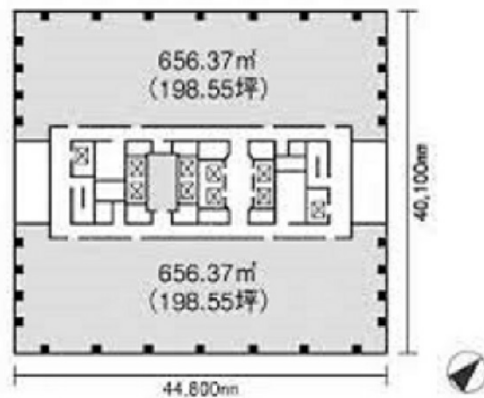

プライムタワー新浦安 11階26.91坪

千葉県浦安市入船1-5-2

物件MAP

賃貸条件	
坪数	26.91坪
階数	11階
入居可能日	
ビル情報	
所在地	千葉県浦安市入船1-5-2
最寄り駅	JR京葉線 新浦安駅 徒歩1分
エリア	浦安・幕張エリア
竣工	1990年11月
耐震	新耐震基準
階数	地上20階 地下2階
用途	事務所
構造	S造
設備情報	
エレベーター	8基
空調	セントラル空調
OAフロア	OAフロア
基準階天井高	
光ファイバー	有り
トイレ	男女別・室外
セキュリティ	有り
駐車場	有り

事務所移転の簡単検索サイト

Quick Service

クイックサービス

プライムタワー新浦安 11階26.91坪 千葉県浦安市入船1-5-2

浦安・幕張エリア（ビルID：0000499）の賃貸オフィス

貸事務所・レンタルオフィス・オフィス移転ならQuickService

物件詳細はこちらから

0120-55-2620