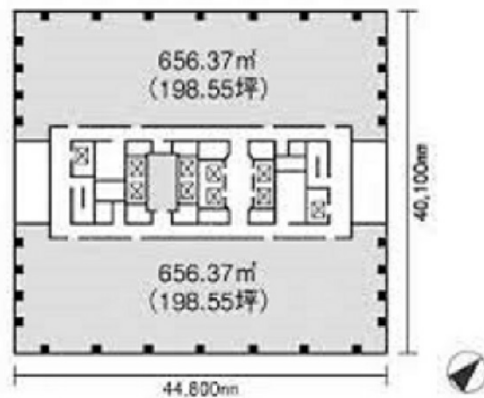

プライムタワー新浦安 11階53.82坪

千葉県浦安市入船1-5-2

物件MAP

賃貸条件	
坪数	53.82坪
階数	11階
入居可能日	
ビル情報	
所在地	千葉県浦安市入船1-5-2
最寄り駅	JR京葉線 新浦安駅 徒歩1分
エリア	浦安・幕張エリア
竣工	1990年11月
耐震	新耐震基準
階数	地上20階 地下2階
用途	事務所
構造	S造
設備情報	
エレベーター	8基
空調	セントラル空調
OAフロア	OAフロア
基準階天井高	
光ファイバー	有り
トイレ	男女別・室外
セキュリティ	有り
駐車場	有り