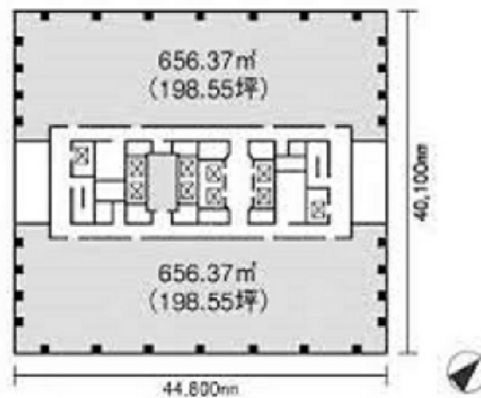

プライムタワー新浦安 11階53.82坪

千葉県浦安市入船1-5-2

物件MAP

賃貸条件	
坪数	53.82坪
階数	11階
入居可能日	
ビル情報	
所在地	千葉県浦安市入船1-5-2
最寄り駅	JR京葉線 新浦安駅 徒歩1分
エリア	浦安・幕張エリア
竣工	1990年11月
耐震	新耐震基準
階数	地上20階 地下2階
用途	事務所
構造	S造
設備情報	
エレベーター	8基
空調	セントラル空調
OAフロア	OAフロア
基準階天井高	
光ファイバー	有り
トイレ	男女別・室外
セキュリティ	有り
駐車場	有り

事務所移転の簡単検索サイト

Quick Service

クイックサービス

プライムタワー新浦安 11階53.82坪 千葉県浦安市入船1-5-2

浦安・幕張エリア（ビルID：0000499）の賃貸オフィス

貸事務所・レンタルオフィス・オフィス移転ならQuickService

物件詳細はこちらから

0120-55-2620