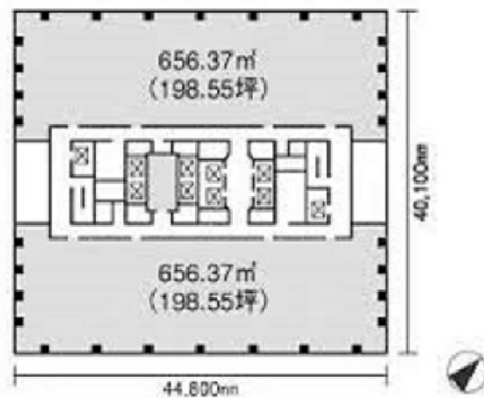

プライムタワー新浦安 5階125.58坪

千葉県浦安市入船1-5-2

物件MAP

賃貸条件	
月額賃料	相談
坪数	125.58坪
坪単価	相談
共益費	相談
礼金	無し
敷金（保証金）	12ヶ月
階数	5階（511）
入居可能日	即日

ビル情報	
所在地	千葉県浦安市入船1-5-2
最寄り駅	JR京葉線 新浦安駅 徒歩1分
エリア	浦安・幕張エリア
竣工	1990年11月
耐震	新耐震基準
階数	地上20階 地下2階
用途	事務所/店舗
構造	S造