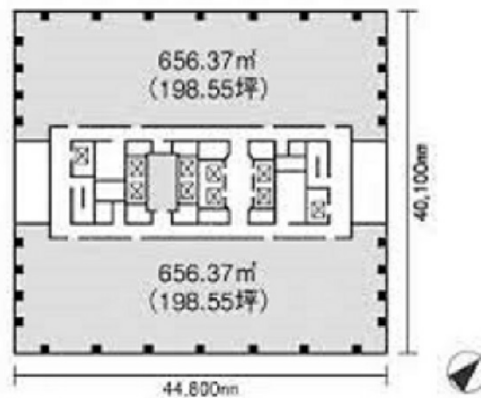

プライムタワー新浦安 5階125.58坪

千葉県浦安市入船1-5-2

物件MAP

賃貸条件	
月額賃料	相談
坪数	125.58坪
坪単価	相談
共益費	相談
礼金	無し
敷金（保証金）	12ヶ月
階数	5階（511）
入居可能日	即日

ビル情報	
所在地	千葉県浦安市入船1-5-2
最寄り駅	JR京葉線 新浦安駅 徒歩1分
エリア	浦安・幕張エリア
竣工	1990年11月
耐震	新耐震基準
階数	地上20階 地下2階
用途	事務所/店舗
構造	S造

設備情報	
エレベーター	8基
空調	セントラル空調
OAフロア	OAフロア
基準階天井高	
光ファイバー	有り
トイレ	男女別・室外
セキュリティ	有り
駐車場	有り

事務所移転の簡単検索サイト

Quick Service

クイックサービス

プライムタワー新浦安 5階125.58坪 千葉県浦安市入船1-5-2

浦安・幕張エリア（ビルID：0000499）の賃貸オフィス

貸事務所・レンタルオフィス・オフィス移転ならQuickService