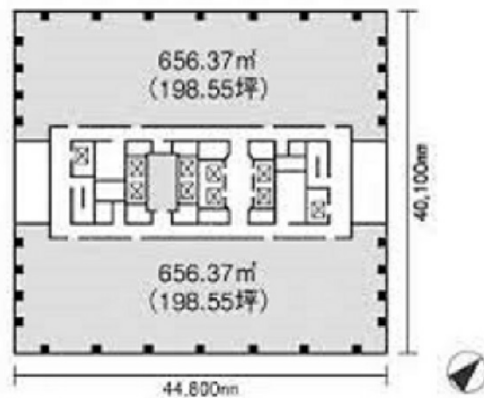

# プライムタワー新浦安 16階107.64坪

千葉県浦安市入船1-5-2

## 物件MAP

賃貸条件	
月額賃料	相談
坪数	107.64坪
坪単価	相談
共益費	相談
礼金	無し
敷金（保証金）	12ヶ月
階数	16階（1602）
入居可能日	2024年8月

ビル情報	
所在地	千葉県浦安市入船1-5-2
最寄り駅	JR京葉線 新浦安駅 徒歩1分
エリア	浦安・幕張エリア
竣工	1990年11月
耐震	新耐震基準
階数	地上20階 地下2階
用途	事務所/店舗
構造	S造