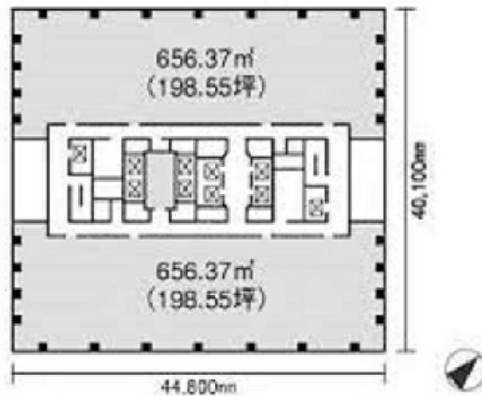

# プライムタワー新浦安 16階107.64坪

千葉県浦安市入船1-5-2

## 物件MAP

賃貸条件	
月額賃料	相談
坪数	107.64坪
坪単価	相談
共益費	相談
礼金	無し
敷金（保証金）	12ヶ月
階数	16階（1602）
入居可能日	2024年8月

ビル情報	
所在地	千葉県浦安市入船1-5-2
最寄り駅	JR京葉線 新浦安駅 徒歩1分
エリア	浦安・幕張エリア
竣工	1990年11月
耐震	新耐震基準
階数	地上20階 地下2階
用途	事務所/店舗
構造	S造