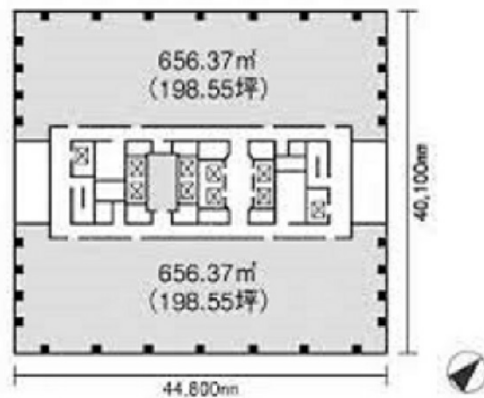

プライムタワー新浦安 16階71.76坪

千葉県浦安市入船1-5-2

物件MAP

賃貸条件	
坪数	71.76坪
階数	16階
入居可能日	
ビル情報	
所在地	千葉県浦安市入船1-5-2
最寄り駅	JR京葉線 新浦安駅 徒歩1分
エリア	浦安・幕張エリア
竣工	1990年11月
耐震	新耐震基準
階数	地上20階 地下2階
用途	事務所
構造	S造
設備情報	
エレベーター	8基
空調	セントラル空調
OAフロア	OAフロア
基準階天井高	
光ファイバー	有り
トイレ	男女別・室外
セキュリティ	有り
駐車場	有り