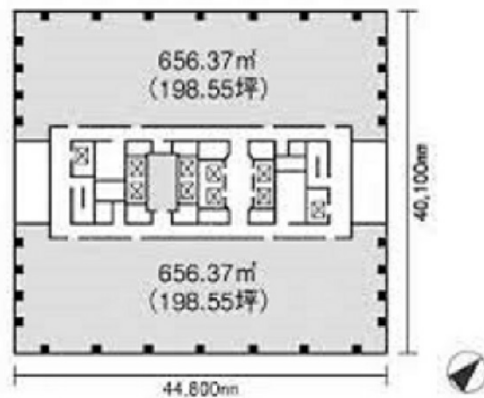

# プライムタワー新浦安 16階71.76坪

千葉県浦安市入船1-5-2

物件MAP

賃貸条件	
坪数	71.76坪
階数	16階
入居可能日	
ビル情報	
所在地	千葉県浦安市入船1-5-2
最寄り駅	JR京葉線 新浦安駅 徒歩1分
エリア	浦安・幕張エリア
竣工	1990年11月
耐震	新耐震基準
階数	地上20階 地下2階
用途	事務所
構造	S造
設備情報	
エレベーター	8基
空調	セントラル空調
OAフロア	OAフロア
基準階天井高	
光ファイバー	有り
トイレ	男女別・室外
セキュリティ	有り
駐車場	有り

事務所移転の簡単検索サイト

Quick Service

クイックサービス

プライムタワー新浦安 16階71.76坪 千葉県浦安市入船1-5-2

浦安・幕張エリア（ビルID：0000499）の賃貸オフィス

貸事務所・レンタルオフィス・オフィス移転ならQuickService

物件詳細はこちらから

0120-55-2620