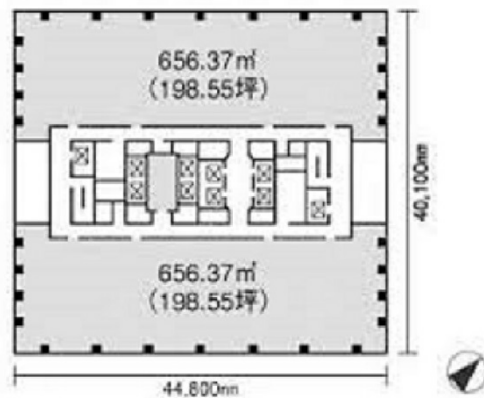

# プライムタワー新浦安 9階44.85坪

千葉県浦安市入船1-5-2

物件MAP

賃貸条件	
坪数	44.85坪
階数	9階
入居可能日	
ビル情報	
所在地	千葉県浦安市入船1-5-2
最寄り駅	JR京葉線 新浦安駅 徒歩1分
エリア	浦安・幕張エリア
竣工	1990年11月
耐震	新耐震基準
階数	地上20階 地下2階
用途	事務所
構造	S造
設備情報	
エレベーター	8基
空調	セントラル空調
OAフロア	OAフロア
基準階天井高	
光ファイバー	有り
トイレ	男女別・室外
セキュリティ	有り
駐車場	有り