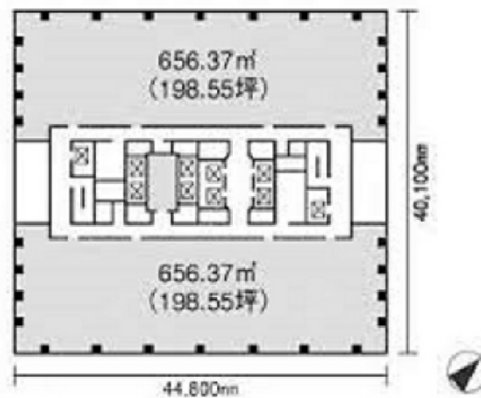

プライムタワー新浦安 9階44.85坪

千葉県浦安市入船1-5-2

物件MAP

賃貸条件	
坪数	44.85坪
階数	9階
入居可能日	
ビル情報	
所在地	千葉県浦安市入船1-5-2
最寄り駅	JR京葉線 新浦安駅 徒歩1分
エリア	浦安・幕張エリア
竣工	1990年11月
耐震	新耐震基準
階数	地上20階 地下2階
用途	事務所
構造	S造
設備情報	
エレベーター	8基
空調	セントラル空調
OAフロア	OAフロア
基準階天井高	
光ファイバー	有り
トイレ	男女別・室外
セキュリティ	有り
駐車場	有り

事務所移転の簡単検索サイト

Quick Service

クイックサービス

プライムタワー新浦安 9階44.85坪 千葉県浦安市入船1-5-2

浦安・幕張エリア（ビルID：0000499）の賃貸オフィス

貸事務所・レンタルオフィス・オフィス移転ならQuickService

物件詳細はこちらから

 0120-55-2620