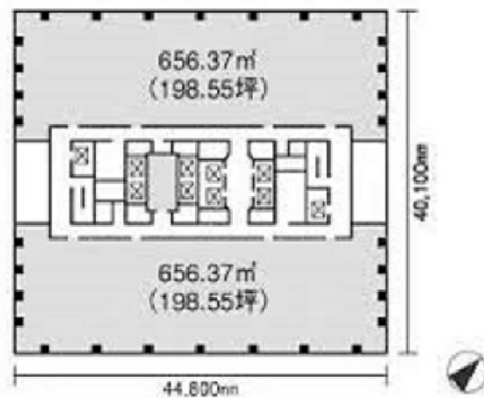

プライムタワー新浦安 8階98.67坪

千葉県浦安市入船1-5-2

物件MAP

賃貸条件	
坪数	98.67坪
階数	8階 (814)
入居可能日	
ビル情報	
所在地	千葉県浦安市入船1-5-2
最寄り駅	JR京葉線 新浦安駅 徒歩1分
エリア	浦安・幕張エリア
竣工	1990年11月
耐震	新耐震基準
階数	地上20階 地下2階
用途	事務所
構造	S造
設備情報	
エレベーター	8基
空調	セントラル空調
OAフロア	OAフロア
基準階天井高	
光ファイバー	有り
トイレ	男女別・室外
セキュリティ	有り
駐車場	有り