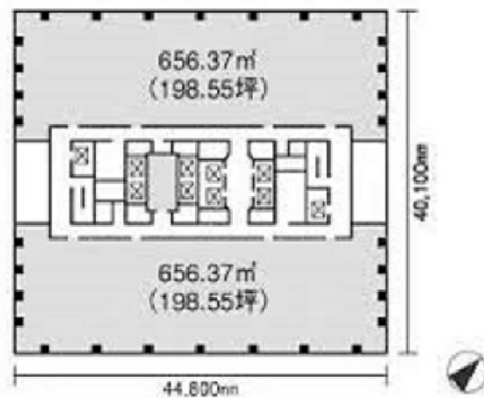

プライムタワー新浦安 8階98.67坪

千葉県浦安市入船1-5-2

物件MAP

賃貸条件	
坪数	98.67坪
階数	8階 (814)
入居可能日	
ビル情報	
所在地	千葉県浦安市入船1-5-2
最寄り駅	JR京葉線 新浦安駅 徒歩1分
エリア	浦安・幕張エリア
竣工	1990年11月
耐震	新耐震基準
階数	地上20階 地下2階
用途	事務所
構造	S造
設備情報	
エレベーター	8基
空調	セントラル空調
OAフロア	OAフロア
基準階天井高	
光ファイバー	有り
トイレ	男女別・室外
セキュリティ	有り
駐車場	有り

事務所移転の簡単検索サイト

Quick Service

クイックサービス

プライムタワー新浦安 8階98.67坪 千葉県浦安市入船1-5-2

浦安・幕張エリア (ビルID: 0000499) の賃貸オフィス

貸事務所・レンタルオフィス・オフィス移転ならQuickService

物件詳細はこちらから

0120-55-2620