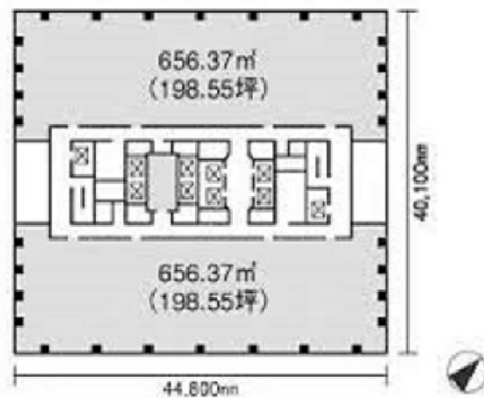

# プライムタワー新浦安 15階53.82坪

千葉県浦安市入船1-5-2

物件MAP

賃貸条件	
坪数	53.82坪
階数	15階
入居可能日	
ビル情報	
所在地	千葉県浦安市入船1-5-2
最寄り駅	JR京葉線 新浦安駅 徒歩1分
エリア	浦安・幕張エリア
竣工	1990年11月
耐震	新耐震基準
階数	地上20階 地下2階
用途	事務所
構造	S造
設備情報	
エレベーター	8基
空調	セントラル空調
OAフロア	OAフロア
基準階天井高	
光ファイバー	有り
トイレ	男女別・室外
セキュリティ	有り
駐車場	有り