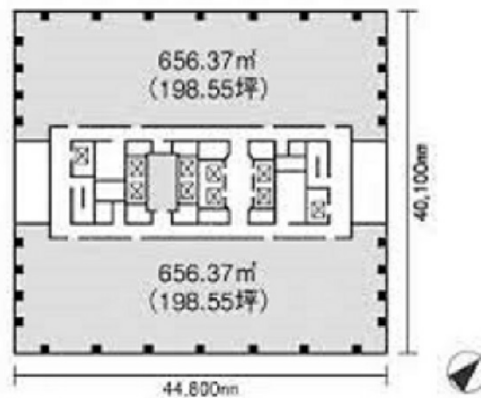

# プライムタワー新浦安 15階53.82坪

千葉県浦安市入船1-5-2

物件MAP

賃貸条件	
坪数	53.82坪
階数	15階
入居可能日	
ビル情報	
所在地	千葉県浦安市入船1-5-2
最寄り駅	JR京葉線 新浦安駅 徒歩1分
エリア	浦安・幕張エリア
竣工	1990年11月
耐震	新耐震基準
階数	地上20階 地下2階
用途	事務所
構造	S造
設備情報	
エレベーター	8基
空調	セントラル空調
OAフロア	OAフロア
基準階天井高	
光ファイバー	有り
トイレ	男女別・室外
セキュリティ	有り
駐車場	有り

事務所移転の簡単検索サイト

Quick Service

クイックサービス

プライムタワー新浦安 15階53.82坪 千葉県浦安市入船1-5-2

浦安・幕張エリア（ビルID：0000499）の賃貸オフィス

貸事務所・レンタルオフィス・オフィス移転ならQuickService

物件詳細はこちらから

0120-55-2620