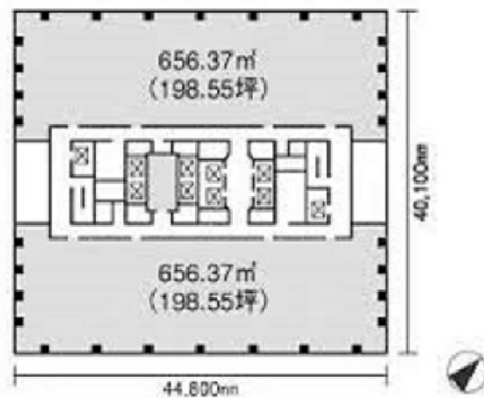

プライムタワー新浦安 11階197.34坪

千葉県浦安市入船1-5-2

物件MAP

賃貸条件	
坪数	197.34坪
階数	11階
入居可能日	
ビル情報	
所在地	千葉県浦安市入船1-5-2
最寄り駅	JR京葉線 新浦安駅 徒歩1分
エリア	浦安・幕張エリア
竣工	1990年11月
耐震	新耐震基準
階数	地上20階 地下2階
用途	事務所
構造	S造
設備情報	
エレベーター	8基
空調	セントラル空調
OAフロア	OAフロア
基準階天井高	
光ファイバー	有り
トイレ	男女別・室外
セキュリティ	有り
駐車場	有り