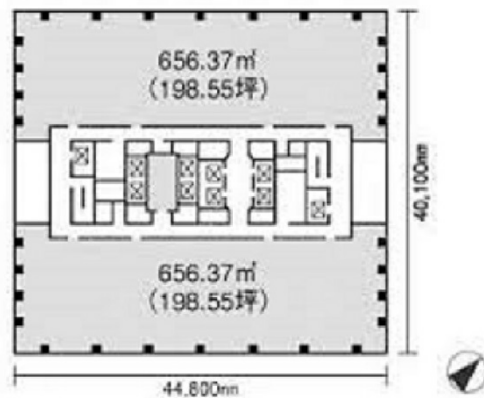

プライムタワー新浦安 11階197.34坪

千葉県浦安市入船1-5-2

物件MAP

賃貸条件	
坪数	197.34坪
階数	11階
入居可能日	

ビル情報	
所在地	千葉県浦安市入船1-5-2
最寄り駅	JR京葉線 新浦安駅 徒歩1分
エリア	浦安・幕張エリア
竣工	1990年11月
耐震	新耐震基準
階数	地上20階 地下2階
用途	事務所
構造	S造

設備情報	
エレベーター	8基
空調	セントラル空調
OAフロア	OAフロア
基準階天井高	
光ファイバー	有り
トイレ	男女別・室外
セキュリティ	有り
駐車場	有り

事務所移転の簡単検索サイト

Quick Service

クイックサービス

プライムタワー新浦安 11階197.34坪 千葉県浦安市入船1-5-2

浦安・幕張エリア（ビルID：0000499）の賃貸オフィス

貸事務所・レンタルオフィス・オフィス移転ならQuickService

物件詳細はこちらから

0120-55-2620