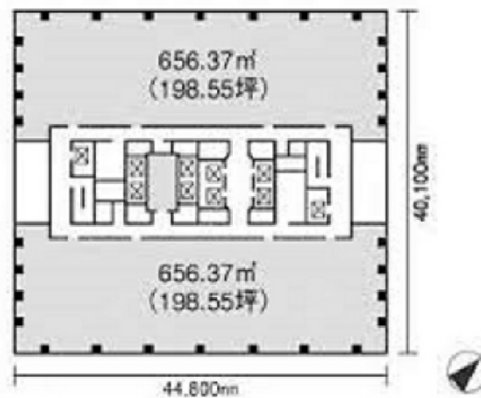

# プライムタワー新浦安 11階80.73坪

千葉県浦安市入船1-5-2

物件MAP

賃貸条件	
坪数	80.73坪
階数	11階
入居可能日	
ビル情報	
所在地	千葉県浦安市入船1-5-2
最寄り駅	JR京葉線 新浦安駅 徒歩1分
エリア	浦安・幕張エリア
竣工	1990年11月
耐震	新耐震基準
階数	地上20階 地下2階
用途	事務所
構造	S造
設備情報	
エレベーター	8基
空調	セントラル空調
OAフロア	OAフロア
基準階天井高	
光ファイバー	有り
トイレ	男女別・室外
セキュリティ	有り
駐車場	有り