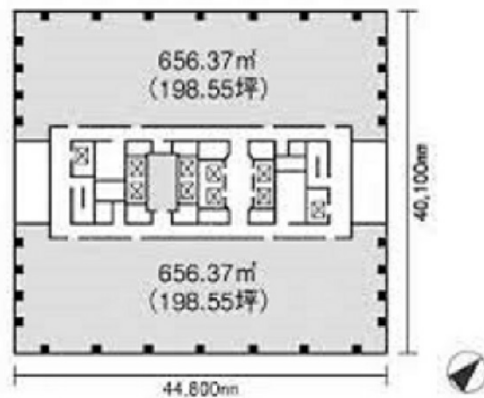

プライムタワー新浦安 11階80.73坪

千葉県浦安市入船1-5-2

物件MAP

賃貸条件	
坪数	80.73坪
階数	11階
入居可能日	
ビル情報	
所在地	千葉県浦安市入船1-5-2
最寄り駅	JR京葉線 新浦安駅 徒歩1分
エリア	浦安・幕張エリア
竣工	1990年11月
耐震	新耐震基準
階数	地上20階 地下2階
用途	事務所
構造	S造
設備情報	
エレベーター	8基
空調	セントラル空調
OAフロア	OAフロア
基準階天井高	
光ファイバー	有り
トイレ	男女別・室外
セキュリティ	有り
駐車場	有り

事務所移転の簡単検索サイト

Quick Service

クイックサービス

プライムタワー新浦安 11階80.73坪 千葉県浦安市入船1-5-2

浦安・幕張エリア（ビルID：0000499）の賃貸オフィス

貸事務所・レンタルオフィス・オフィス移転ならQuickService

物件詳細はこちらから

0120-55-2620