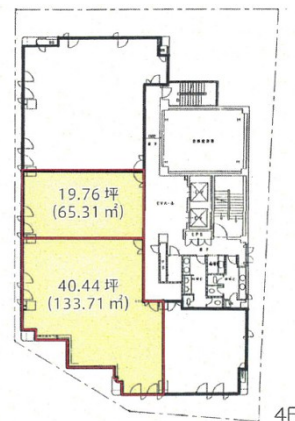

# 太陽生命宇部ビル 4階19.76坪

山口県宇部市松島町18-10

## 物件MAP

賃貸条件	
坪数	19.76坪
階数	4階
入居可能日	
ビル情報	
所在地	山口県宇部市松島町18-10
最寄り駅	JR宇部線 宇部新川駅 徒歩1分
エリア	山口
竣工	1996年6月
耐震	新耐震基準
階数	地上6階
用途	事務所
構造	RC造
設備情報	
エレベーター	2基
空調	個別空調
OAフロア	タイルカーペット
基準階天井高	2,600mm
光ファイバー	有り
トイレ	男女別・室外
セキュリティ	有り
駐車場	有り