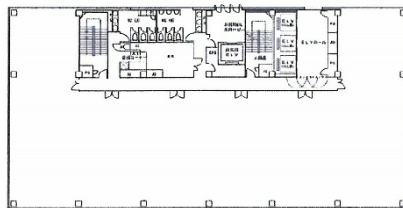

メットライフ宇都宮スクエア 10階74.71坪

栃木県宇都宮市馬場通り2-1-1

物件MAP

賃貸条件	
坪数	74.71坪
階数	10階
入居可能日	

ビル情報	
所在地	栃木県宇都宮市馬場通り2-1-1
最寄り駅	東武宇都宮線 東武宇都宮駅 徒歩6分 JR東北本線(宇都宮線) 宇都宮駅 徒歩17分
エリア	栃木
竣工	1999年11月
耐震	新耐震基準
階数	地上10階 地下2階
用途	事務所
構造	S造、一部SRC造

設備情報	
エレベーター	3基
空調	個別空調
OAフロア	OAフロア
基準階天井高	2,700mm
光ファイバー	有り
トイレ	男女別・室外
セキュリティ	有り
駐車場	有り

事務所移転の簡単検索サイト

Quick Service

クイックサービス

メットライフ宇都宮スクエア 10階74.71坪 栃木県宇都宮市馬場通り2-1-1

栃木 (ビルID: 0000488) の賃貸オフィス

貸事務所・レンタルオフィス・オフィス移転なら**QuickService**