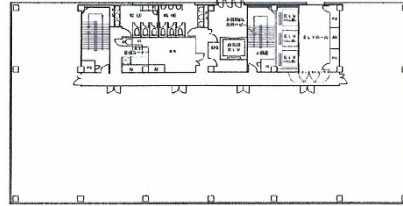

## 物件MAP

賃貸条件	
坪数	25.81坪
階数	9階
入居可能日	
ビル情報	
所在地	栃木県宇都宮市馬場通り2-1-1
最寄り駅	東武宇都宮線 東武宇都宮駅 徒歩6分 JR東北本線(宇都宮線) 宇都宮駅 徒歩17分
エリア	栃木
竣工	1999年11月
耐震	新耐震基準
階数	地上10階 地下2階
用途	事務所
構造	S造、一部SRC造
設備情報	
エレベーター	3基
空調	個別空調
OAフロア	OAフロア
基準階天井高	2,700mm
光ファイバー	有り
トイレ	男女別・室外
セキュリティ	有り
駐車場	有り