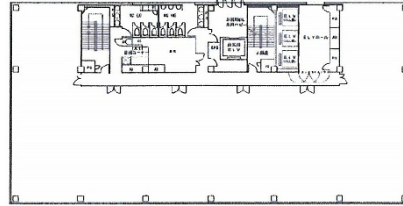

メットライフ宇都宮スクエア 8階74.71坪

栃木県宇都宮市馬場通り2-1-1

物件MAP

賃貸条件	
坪数	74.71坪
階数	8階
入居可能日	
ビル情報	
所在地	栃木県宇都宮市馬場通り2-1-1
最寄り駅	東武宇都宮線 東武宇都宮駅 徒歩6分 JR東北本線(宇都宮線) 宇都宮駅 徒歩17分
エリア	栃木
竣工	1999年11月
耐震	新耐震基準
階数	地上10階 地下2階
用途	事務所
構造	S造、一部SRC造
設備情報	
エレベーター	3基
空調	個別空調
OAフロア	OAフロア
基準階天井高	2,700mm
光ファイバー	有り
トイレ	男女別・室外
セキュリティ	有り
駐車場	有り

事務所移転の簡単検索サイト

Quick Service

クイックサービス

メットライフ宇都宮スクエア 8階74.71坪 栃木県宇都宮市馬場通り2-1-1

栃木 (ビルID: 0000488) の賃貸オフィス

貸事務所・レンタルオフィス・オフィス移転ならQuickService

物件詳細はこちらから

 0120-55-2620