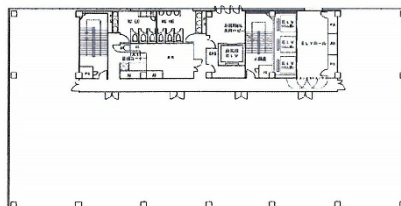

メットライフ宇都宮スクエア 1階3.92坪

栃木県宇都宮市馬場通り2-1-1

物件MAP

賃貸条件	
坪数	3.92坪
階数	1階
入居可能日	

ビル情報	
所在地	栃木県宇都宮市馬場通り2-1-1
最寄り駅	東武宇都宮線 東武宇都宮駅 徒歩6分 JR東北本線(宇都宮線) 宇都宮駅 徒歩17分
エリア	栃木
竣工	1999年11月
耐震	新耐震基準
階数	地上10階 地下2階
用途	店舗
構造	S造、一部SRC造

設備情報	
エレベーター	3基
空調	個別空調
OAフロア	OAフロア
基準階天井高	2,700mm
光ファイバー	有り
トイレ	男女別・室外
セキュリティ	有り
駐車場	有り